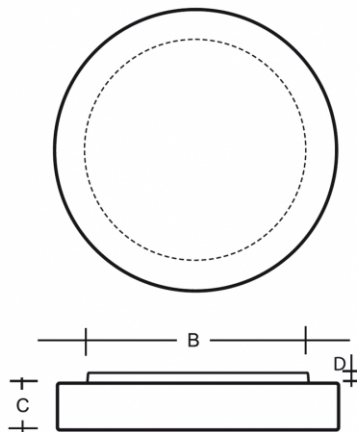

ZERO S19.K12.Z230

Typ: stropní a nástěnné svítidlo

Stínítko: bílé ručně foukané trojvrstvé sklo opál mat

Těleso svítidla: ocelový plech bíle lakovaný výška 20 mm